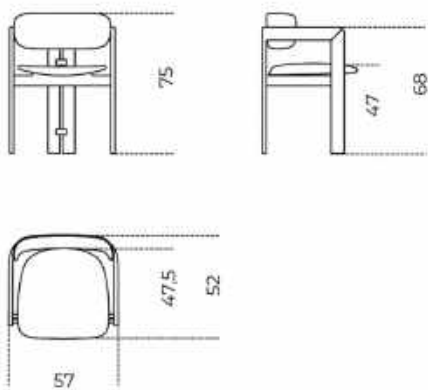

Cm (L x P x H)

57 x 52 x 75

Inches (L x P x H)

22½ x 20½ x 29¾

Finishes

Wood

"Bianco Camargue"
opaque lacquered

"Bordeaux Etruria"
opaque lacquered